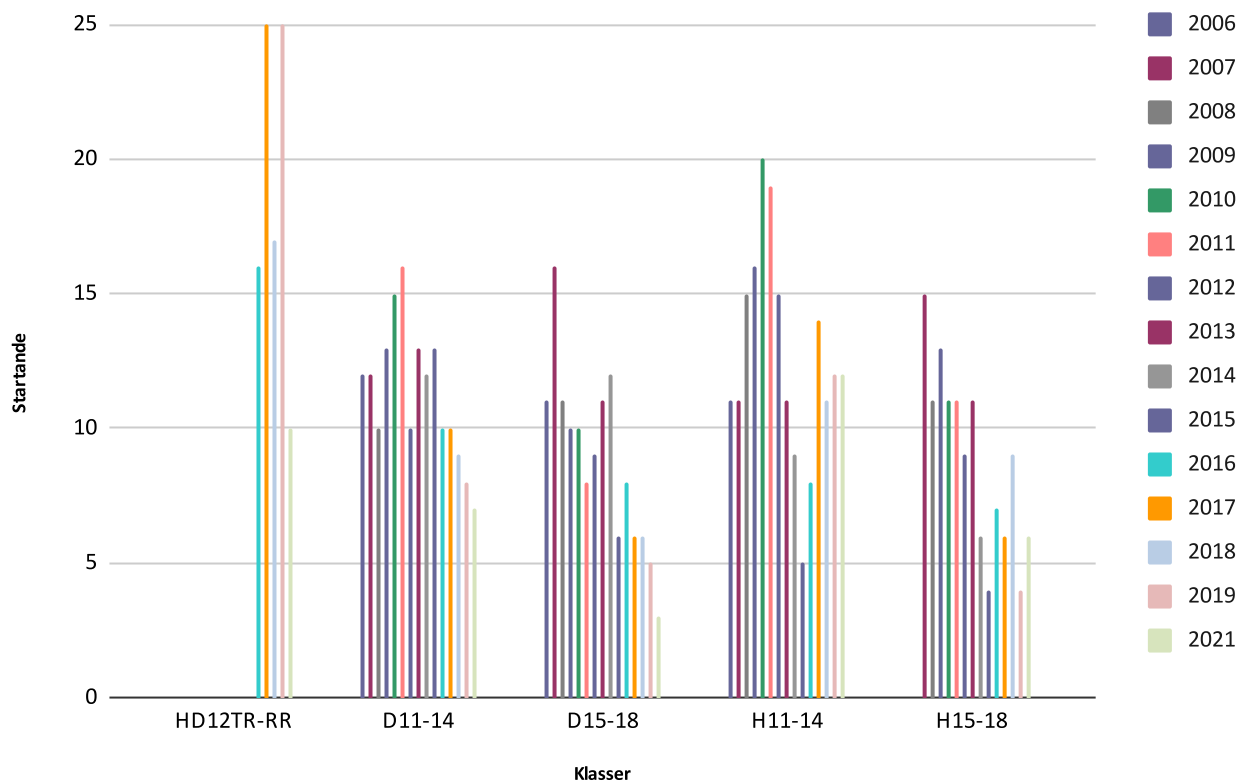

ANTAL STARTANDE JUNIORLAG I FSOM STAFETT 2002- 2021

	HD12TR-RR	D11-14	D15-18	H11-14	H15-18	H16	H17-20	TOTALT
2002			14			4	8	26
2003			8			6	7	21
2004			7			8	4	19
2005			10			10	5	25
2006		12	11	11		6	7	47
2007		12	16	11	15			54
2008		10	11	15	11			47
2009		13	10	16	13			52
2010		15	10	20	11			56
2011		16	8	19	11			54
2012		10	9	15	9			43
2013		13	11	11	11			46
2014		12	12	9	6			39
2015		13	6	5	4			28
2016	16	10	8	8	7			49
2017	25	10	6	14	6			61
2018	17	9	6	11	9			52
2019	25	8	5	12	4			54
2021	10	7	3	12	6			38

Antal startande juniorlag i FSOM stafett 2006 - 2017